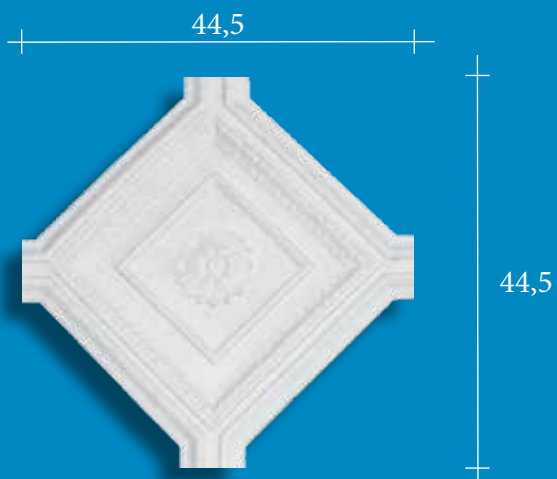

Stucchi e Decorazioni

Tonin Luigi

Soffitti a quadrotti

... guardo questi manufatti di gesso come materia plastica e in ogni loro piega vedo una sfumatura di colore

Luigi Tonin

Art. S1-S - cm 44,5x44,5

Esempio di applicazione quadrotti su soffitto

Art. S2-S - cm 39,5x39,5

Esempio di applicazione quadrotti su soffitto

Tonin Luigi

Via Edison 11/A - 35010 CADONEGHE (PD)
Tel. 049 702160 - Cell. 339 2566409

luigitonin@libero.it www.stucchidecorativitonin.com