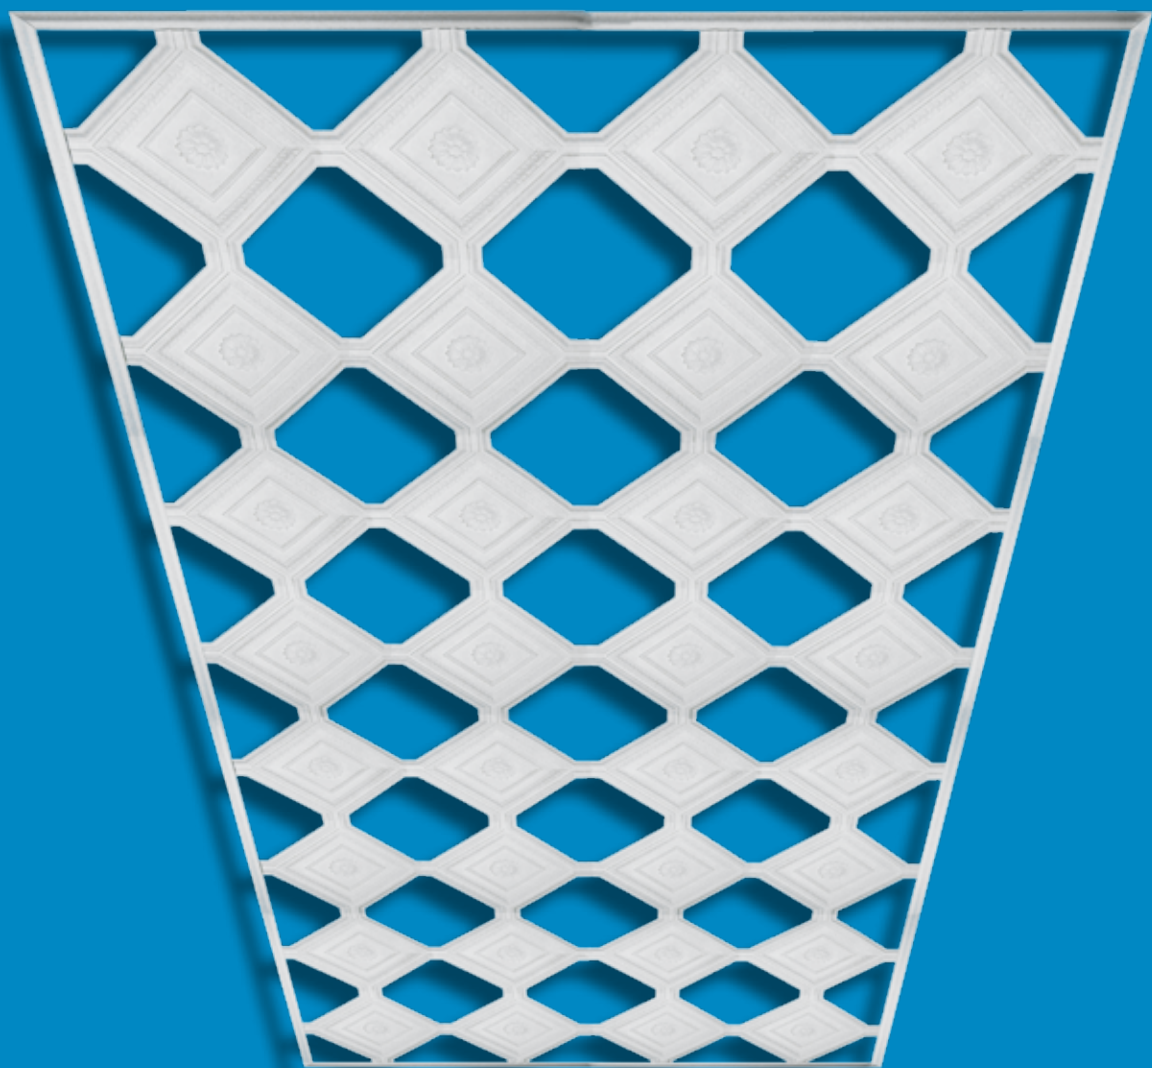

Stucchi e Decorazioni

Tonin Luigi

Soffitti a quadrotti

... guardo questi manufatti di gesso come materia plastica e in ogni loro piega vedo una sfumatura di colore

Luigi Tonin

Art. S1-S - cm 44,5x44,5

Esempio di applicazione quadrotti su soffitto